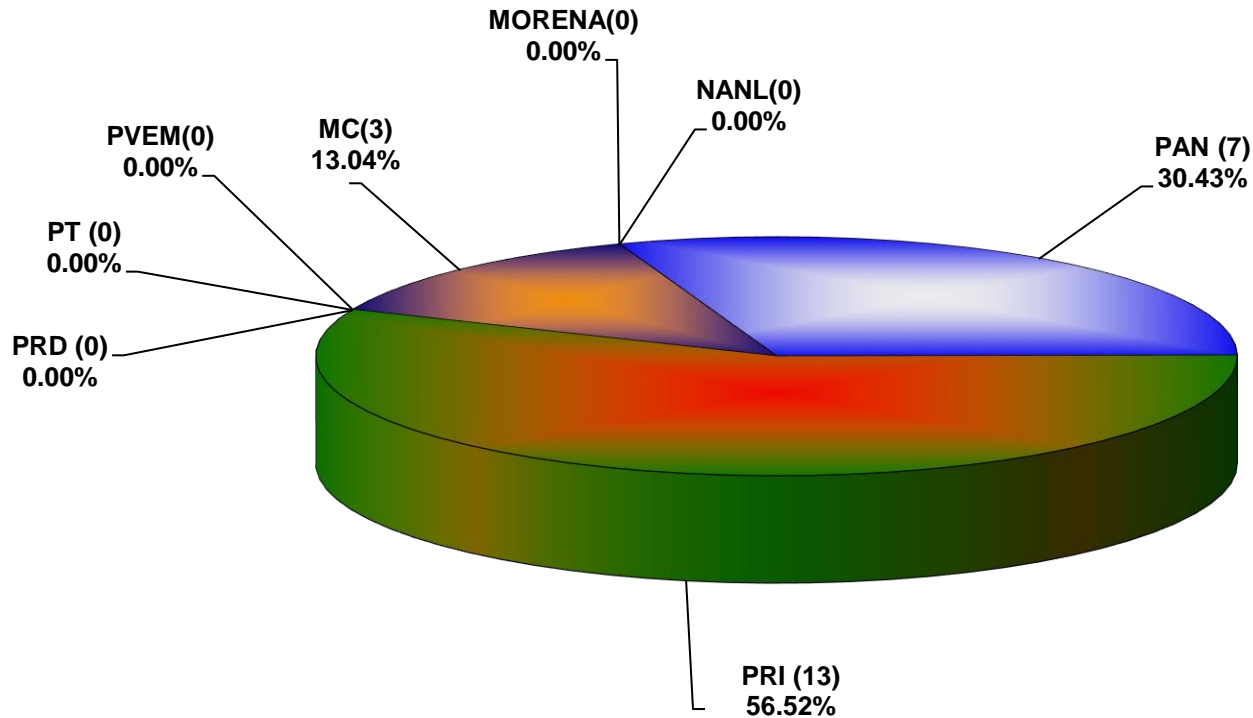

COMISIÓN ESTATAL ELECTORAL DE NUEVO LEÓN  
PORCENTAJE Y TIEMPO TOTAL DEDICADO A CADA PARTIDO POLÍTICO EN RADIO (HORAS)  
ACUMULADO DE FEBRERO DE 2020

COMISIÓN ESTATAL ELECTORAL DE NUEVO LEÓN  
PORCENTAJE Y NÚMERO TOTAL DE NOTAS DEDICADAS A CADA PARTIDO POLÍTICO EN  
RADIO  
ACUMULADO DE FEBRERO DE 2020

COMISIÓN ESTATAL ELECTORAL DE NUEVO LEÓN  
TOTAL DE NOTAS DEDICADAS A CADA PARTIDO POLÍTICO POR GRUPO RADIOFÓNICO  
ACUMULADO DE FEBRERO DE 2020