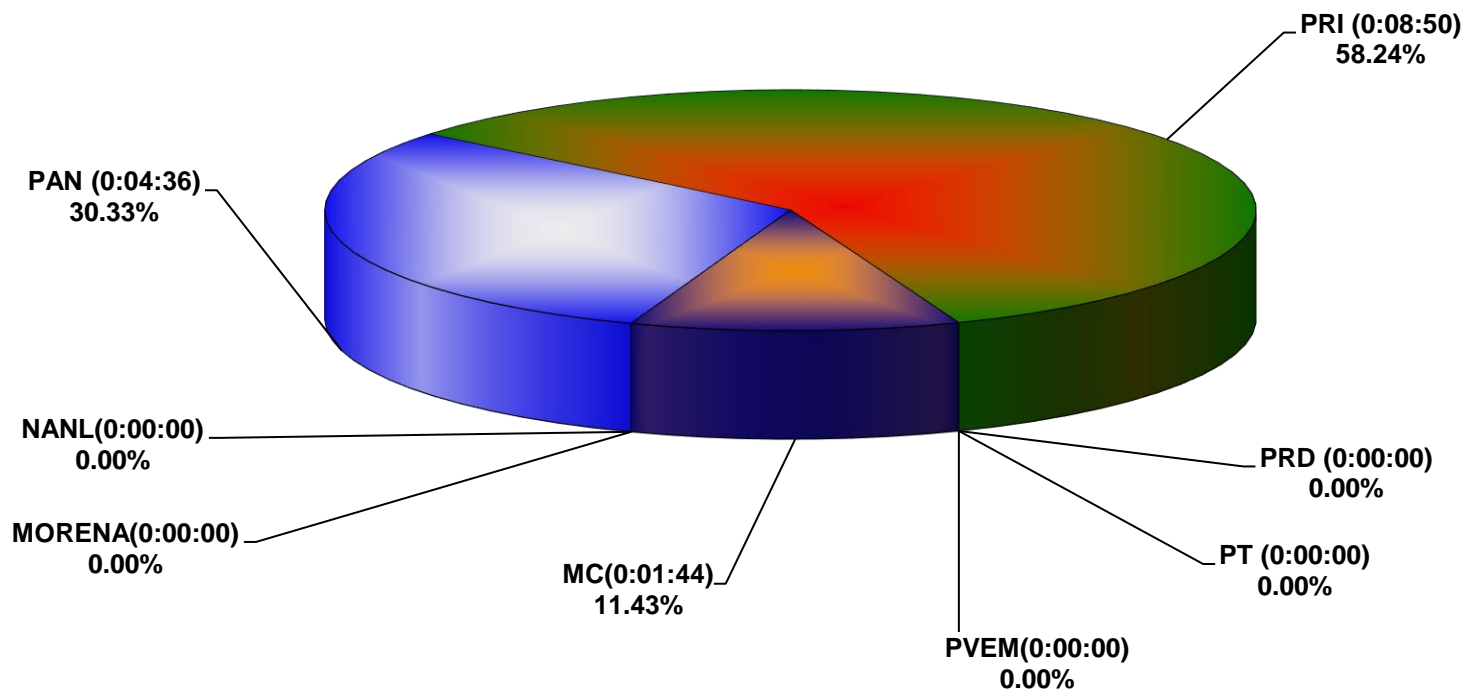

COMISIÓN ESTATAL ELECTORAL DE NUEVO LEÓN  
PORCENTAJE Y TIEMPO TOTAL DEDICADO A CADA PARTIDO POLÍTICO EN RADIO (HORAS)  
ACUMULADO DE FEBRERO DE 2020

COMISIÓN ESTATAL ELECTORAL DE NUEVO LEÓN  
PORCENTAJE Y NÚMERO TOTAL DE NOTAS DEDICADAS A CADA PARTIDO POLÍTICO EN  
RADIO  
ACUMULADO DE FEBRERO DE 2020

COMISIÓN ESTATAL ELECTORAL DE NUEVO LEÓN  
TOTAL DE NOTAS DEDICADAS A CADA PARTIDO POLÍTICO POR GRUPO RADIOFÓNICO  
ACUMULADO DE FEBRERO DE 2020